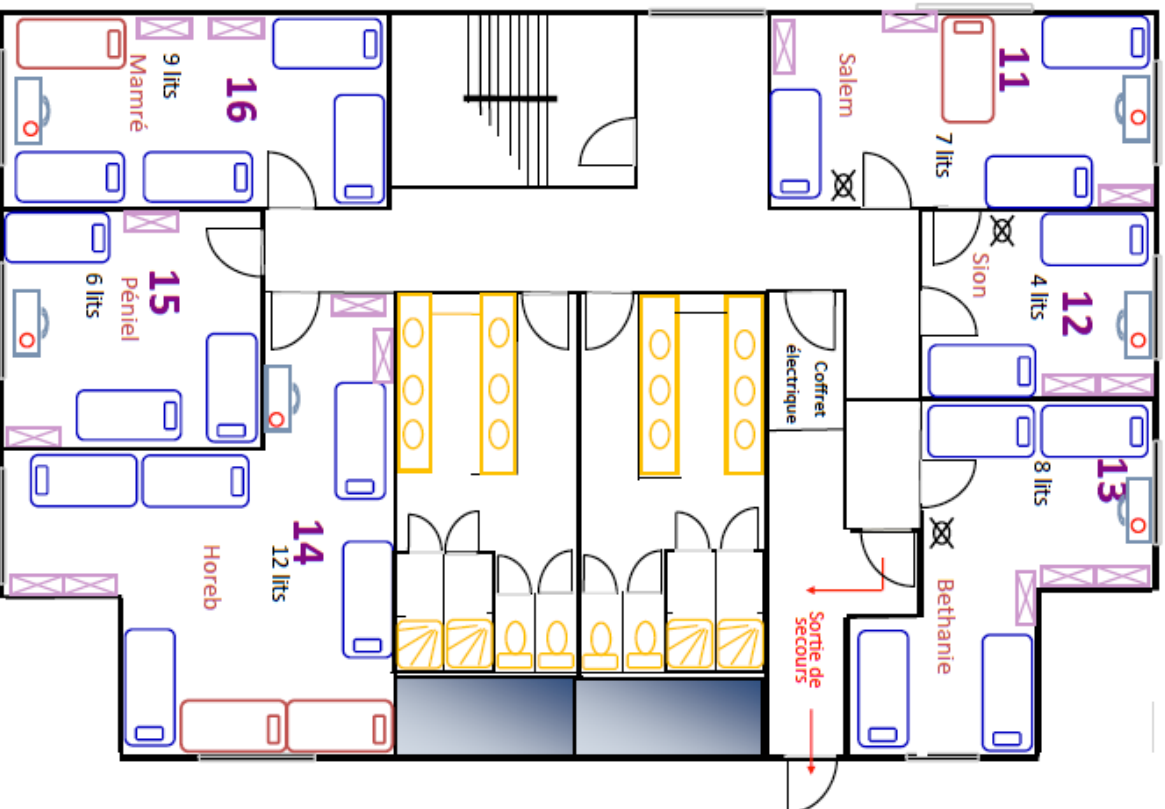

Plattegronden
Betteld Limauges

Plan des chambres du nouveau bâtiment

Mise a jour le: 01.12.2014

Local sport

Plan des chambres de l'ancien bâtiment

1er étage

Rez de chaussée

2eme étage

Mise a jour le: 01.12.2014

Plan des chambres du nouveau bâtiment P1-P6

Mise a jour le: 01.12.2014