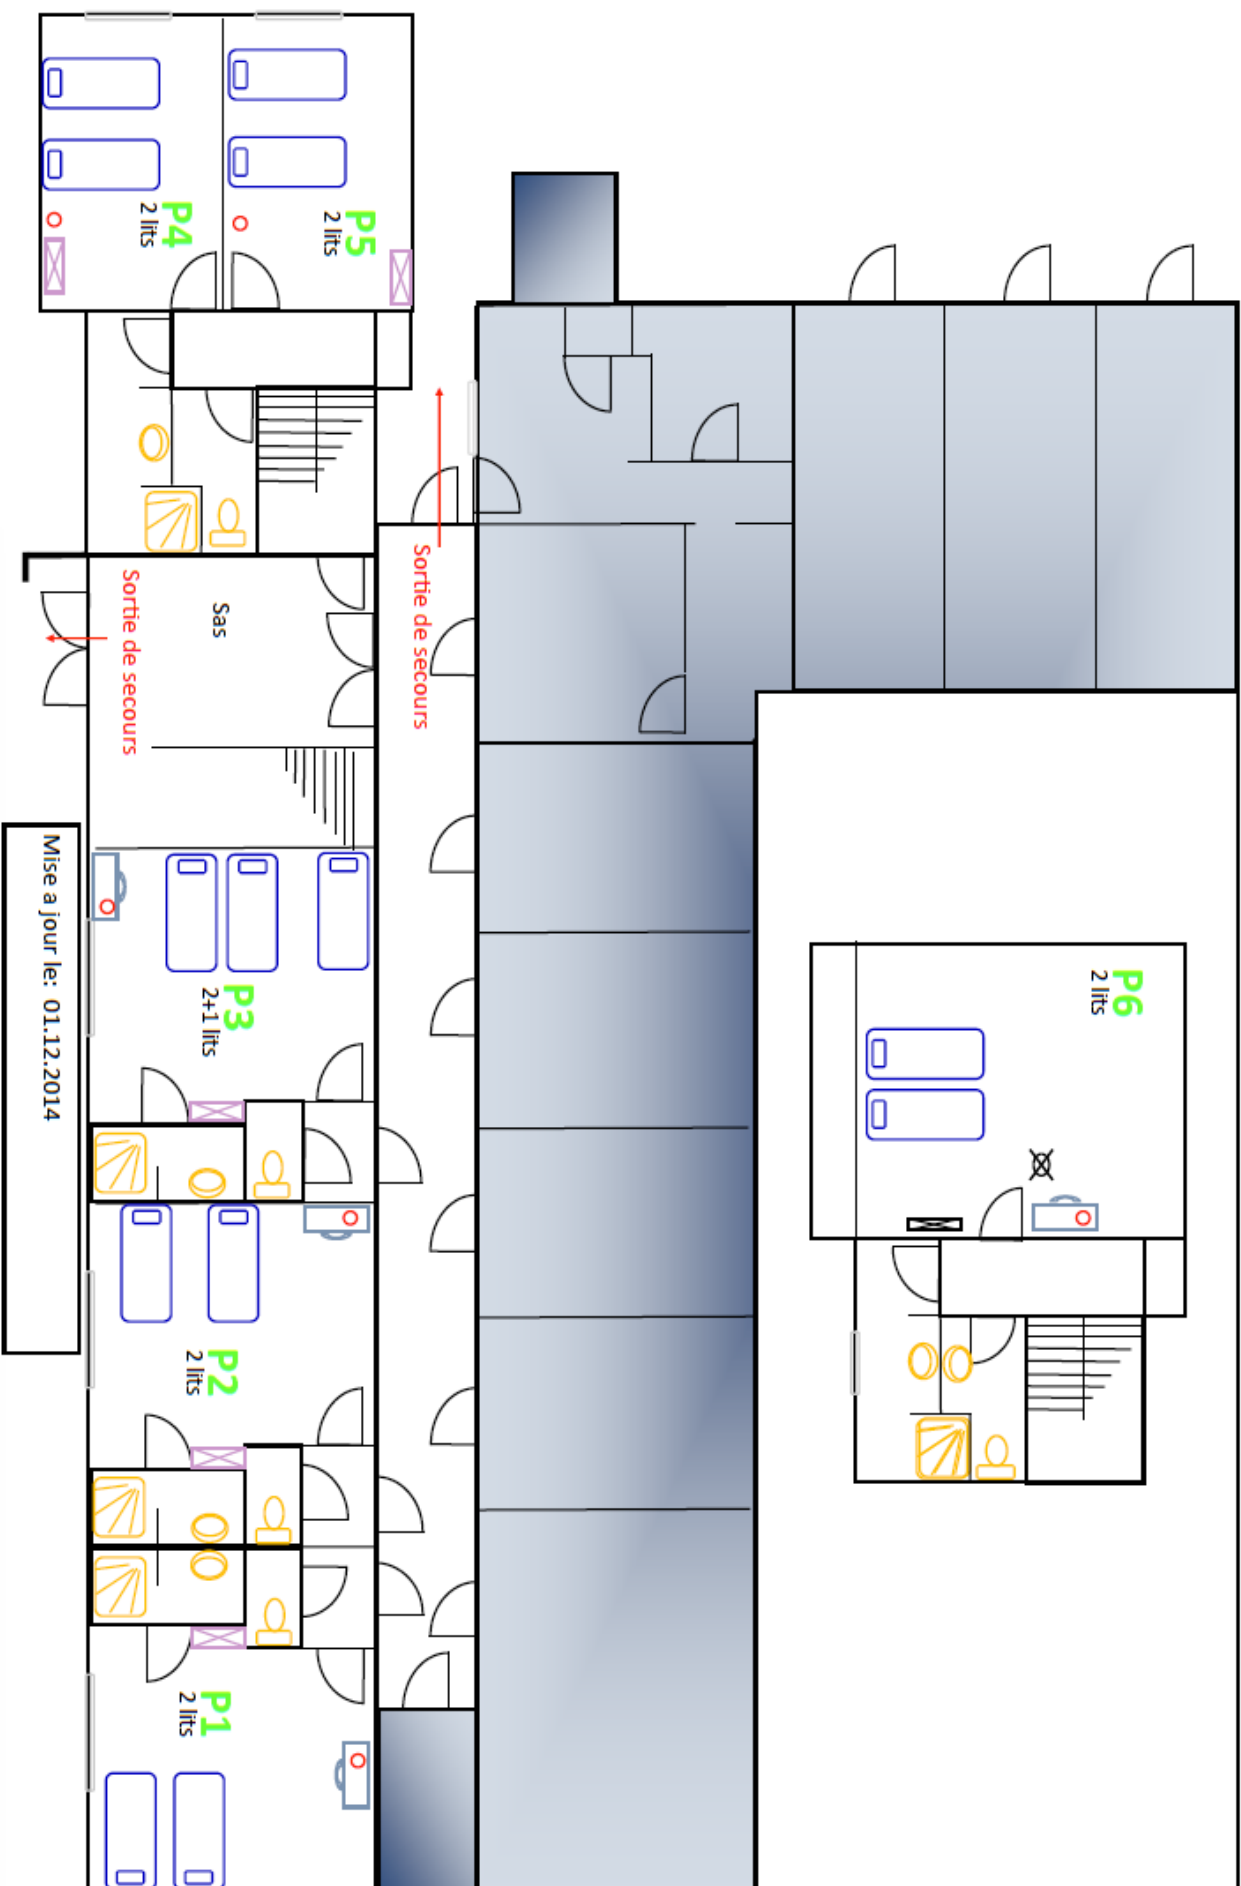

Plattegronden
Betteld Limauges

Plan des chambres du nouveau bâtiment

Mise a jour le: 01.12.2014

Local sport

Plan des chambres de l'ancien bâtiment

1er étage

Rez de chaussée

2eme étage

Mise a jour le: 01.12.2014

Plan des chambres du nouveau bâtiment P1-P6

Mise a jour le: 01.12.2014