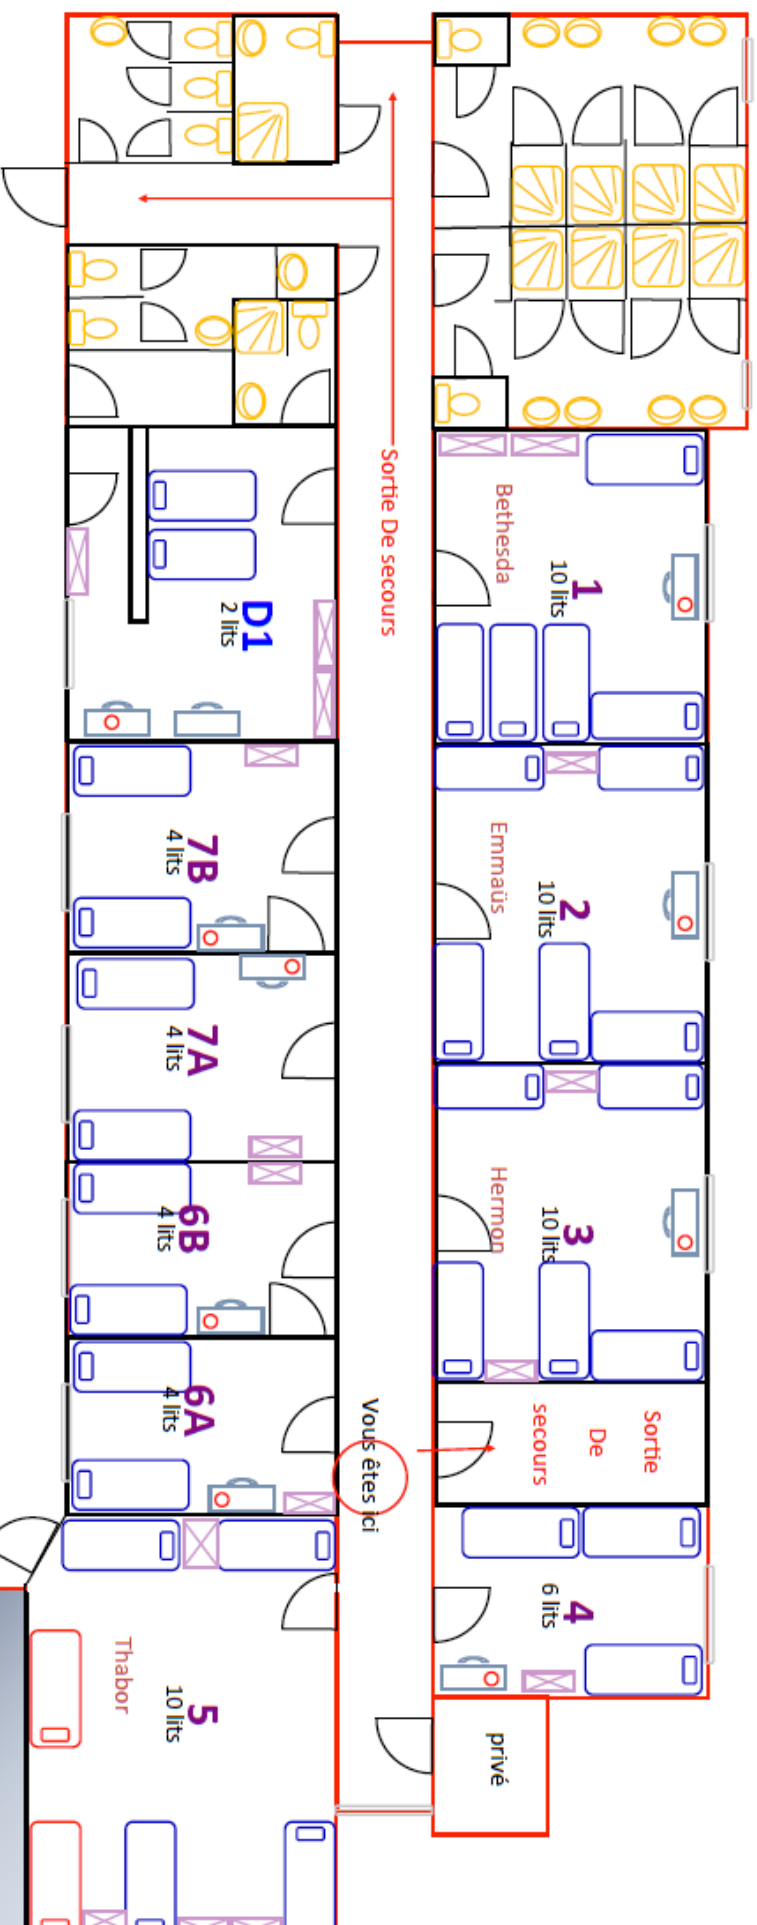

Plattegronden
Betteld Limauges

Plan des chambres du nouveau bâtiment

Mise a jour le: 01.12.2014

Local sport

Plan des chambres de l'ancien bâtiment

1er étage

Rez de chaussée

2eme étage

Mise a jour le: 01.12.2014

Plan des chambres du nouveau bâtiment P1-P6

Mise a jour le: 01.12.2014